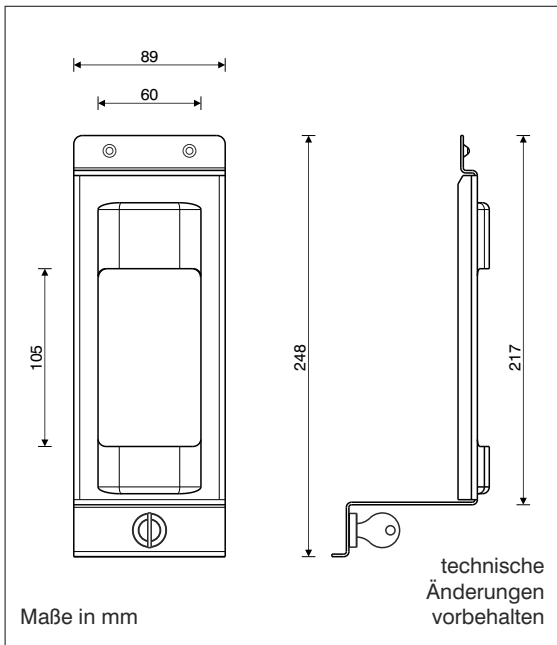

Sollte sich erst nach der Montage des 1000-ml-Spenders herausstellen, dass am Einsatzort ein abschließbarer Spender besser geeignet oder gar notwendig ist, lässt sich das Gerät noch jederzeit nachrüsten. So gibt es für die Spender aus mattsilber eloxiertem Aluminium eine passende Verschlussplatte mit großem Fenster, sodass trotz des Sicherns Flaschenetikett und Füllstand zu sehen sind.

- für 1000-ml-Spender aus mattsilber eloxiertem Aluminium
- mit großem Fenster
- mit Schloss und Schlüssel
- sofort einsetzbar

Ausschreibungstext

Verschlussplatte aus mattsilber eloxiertem Aluminium für 1000-ml-Spender, mit großem Fenster, mit Schloss und Schlüssel

Maße: B 89 x H 248 mm

Fabrikat: **gelzenritter**[®]

Modell: **PV 10 F**

Art.-Nr.: 18075

gelzenleuchter GmbH

Zeppelinstraße 2 · D-47638 Straelen

Tel.: +49 2834 980060 eMail: info@gelzenritter.de

Fax: +49 2834 980069 http:// www.gelzenritter.de